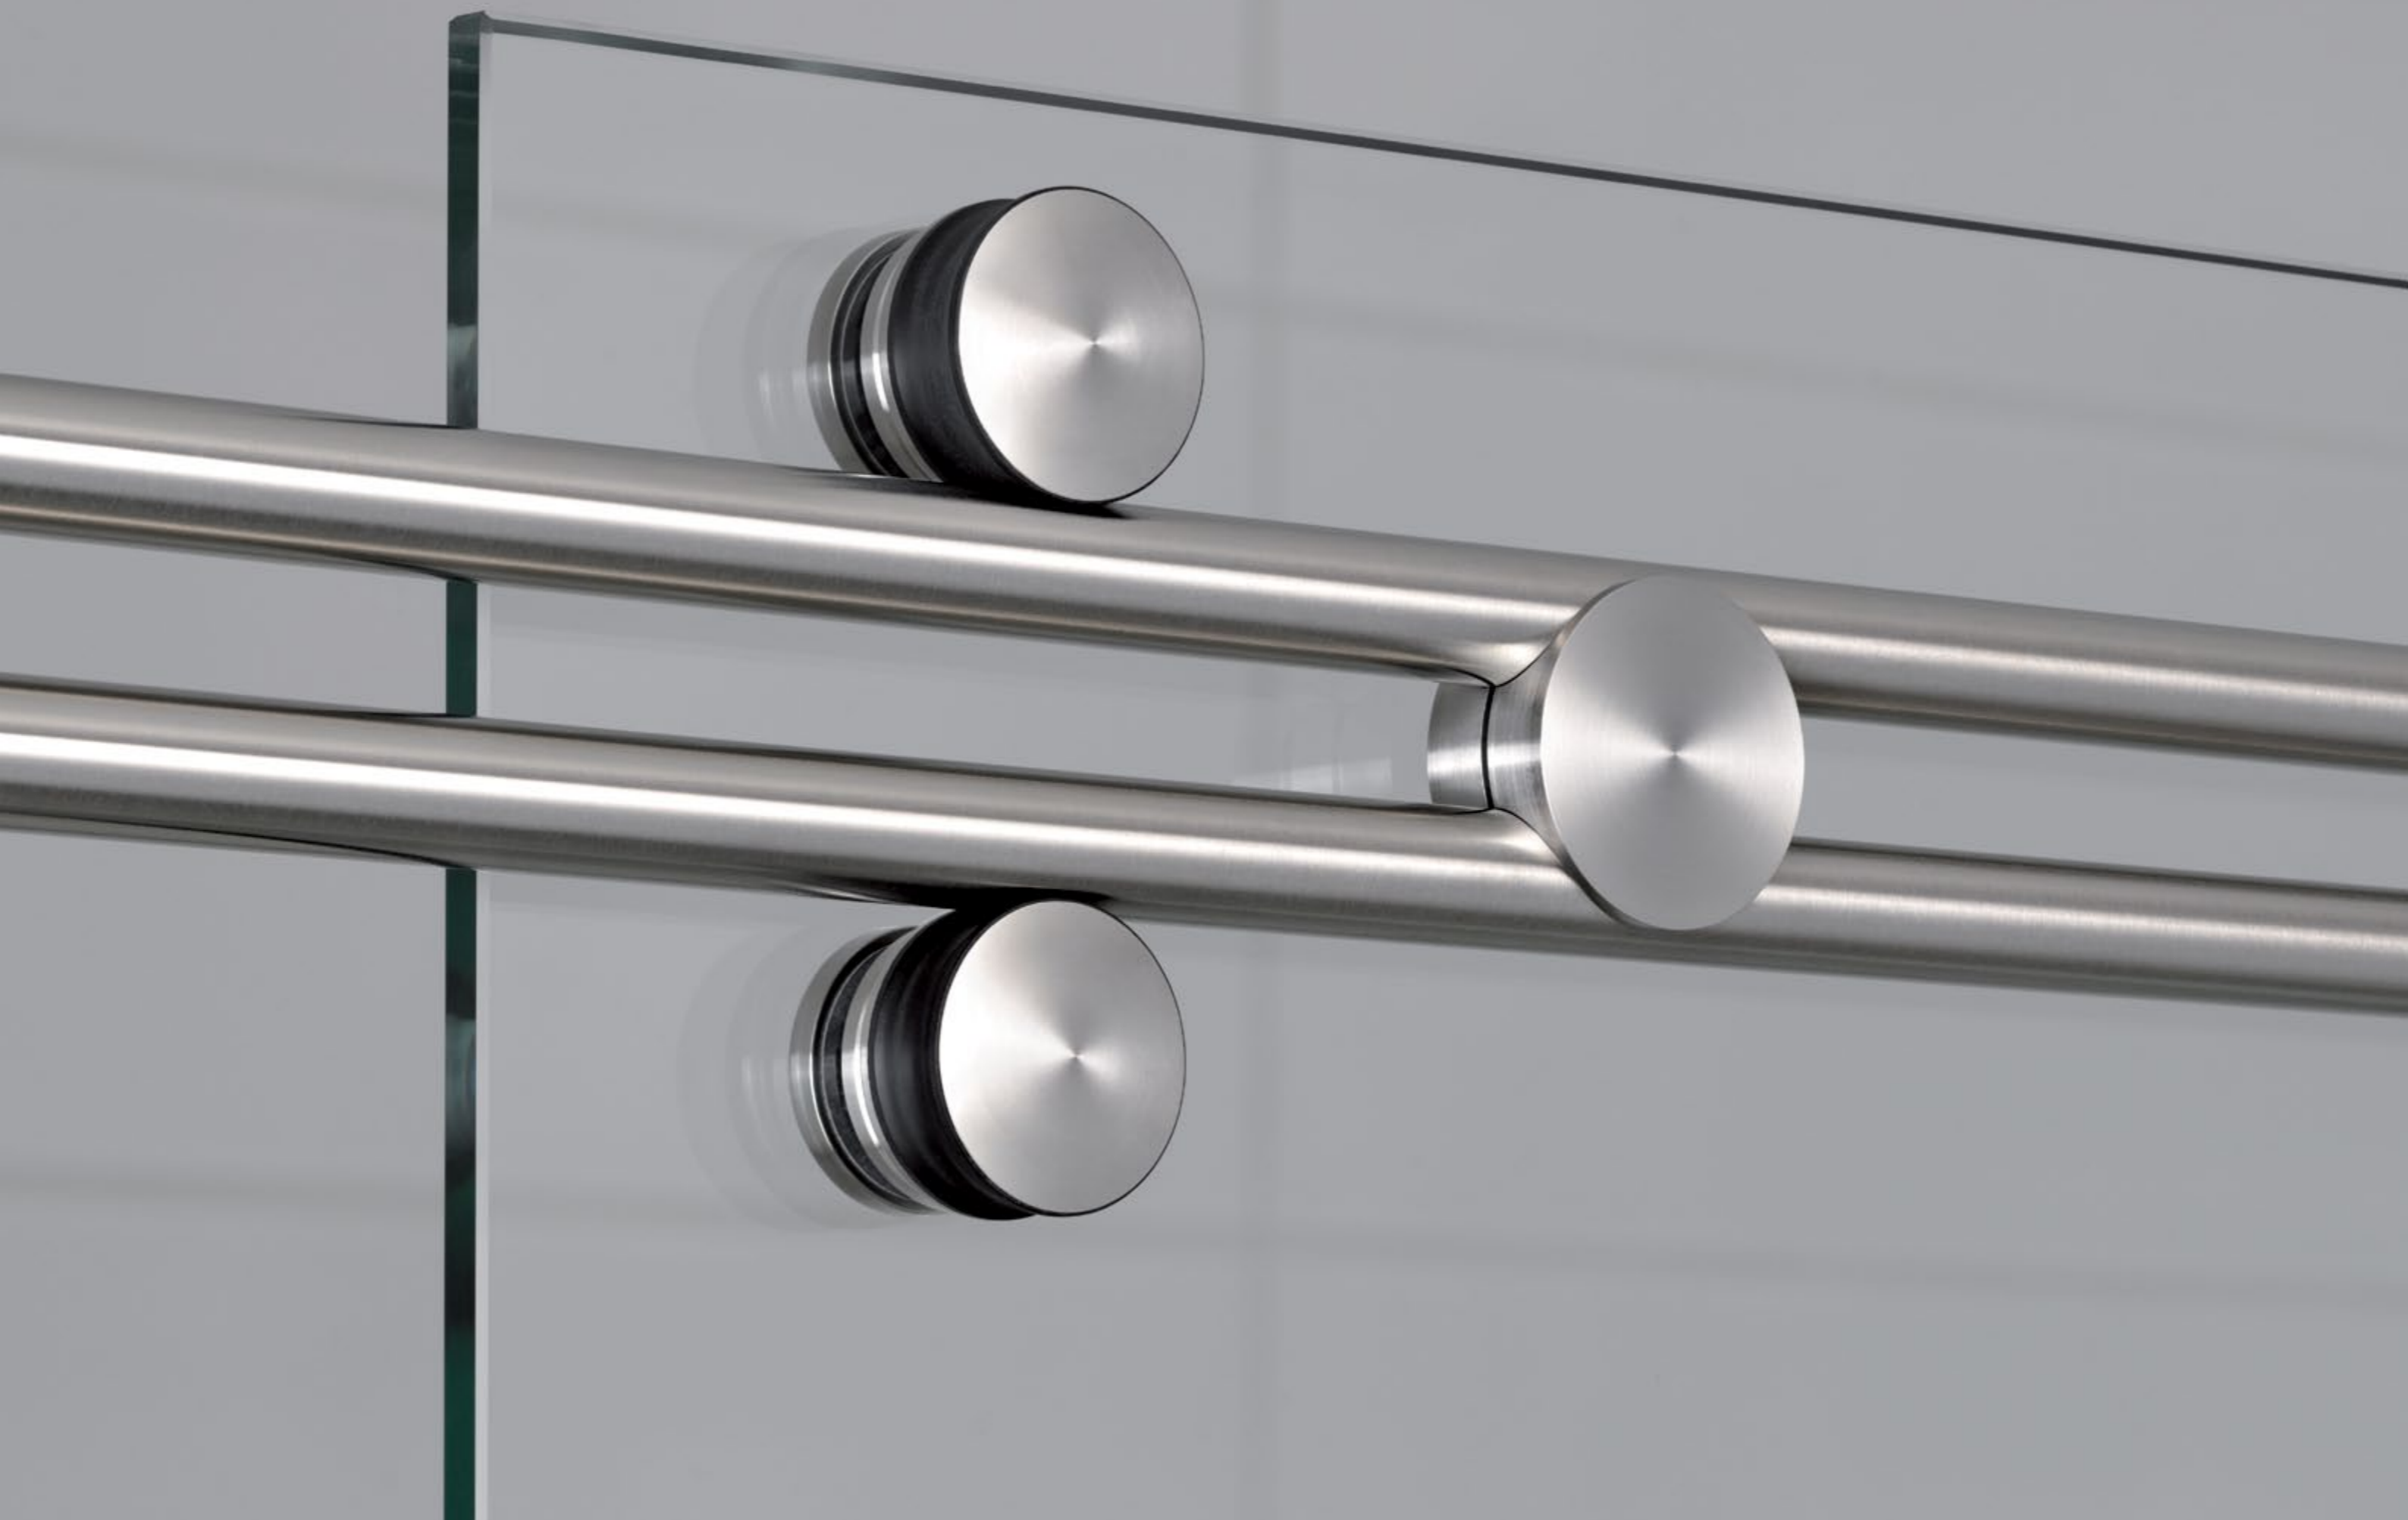

## Duschsystem Miami

DU.1015.MI

Duschsysteme · Shower Systems

Duschesystem Miami Nischenlösung

Duschsystem Miami Systemrollen und Klemmhalter für Laufschiene an Glas

Dieses Duschsystem zeichnet sich durch seine hohe Stabilität und eine maximale Montagefreundlichkeit aus. Konzipiert wurde Miami für Nischenduschen und für Einbausituationen, bei denen eine möglichst breite Duschtür zum Einsatz kommen soll.

**Vorteile:**

- Ein einfaches Kürzen der Laufrohre ist bei Maßtoleranzen vor Ort oder bei Lager-Sets schnell möglich.
- Durch die flexible Positionierung der Klemmhalter kann eine optimale Stabilität erreicht und eine Ungenauigkeit der Glasbohrungen im Festglas ausgeglichen werden.

Duschsystem Miami Beispiel L-förmiger Aufbau

Duschsystem Miami Detailansicht Stirnseitenbefestigung an Glas

Produktübersicht MWE

Einfach die Kataloge  
**anklicken >**  
und weitere  
Informationen  
erhalten.