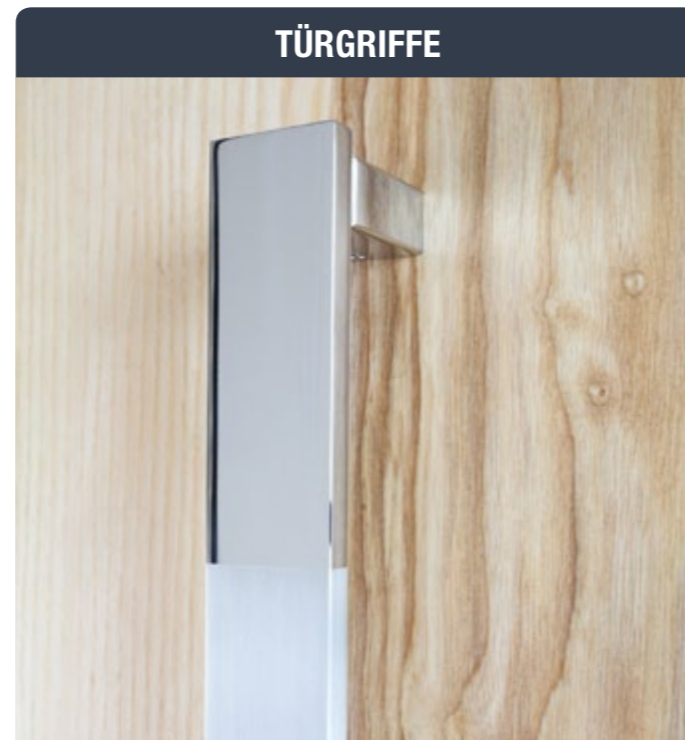

Produktübersicht MWE

Einfach die Kataloge
anklicken >
und weitere
Informationen
erhalten.