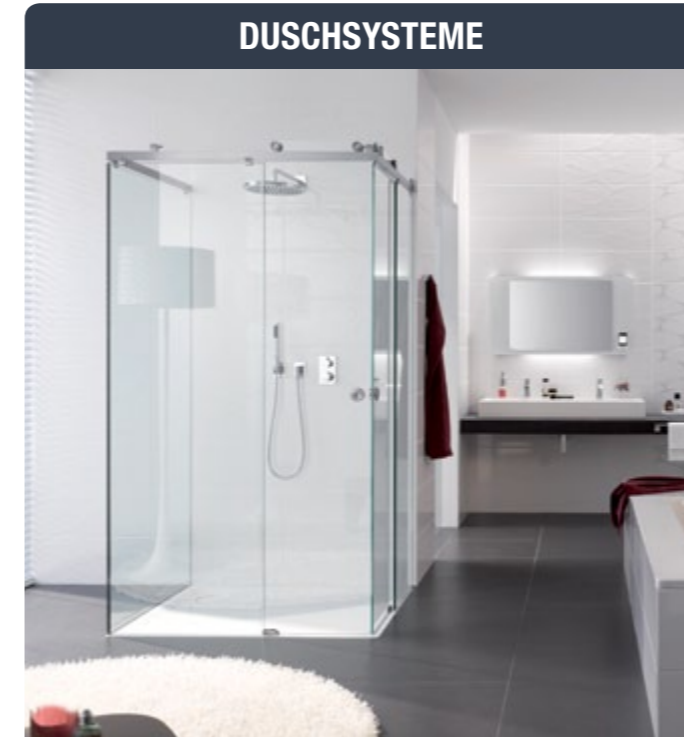

## Duschsystem Miami

DU.1015.MI

Duschsysteme · Shower Systems

Duschesystem Miami Nischenlösung

Duschsystem Miami Systemrollen und Klemmhalter für Laufschiene an Glas

Dieses Duschsystem zeichnet sich durch seine hohe Stabilität und eine maximale Montagefreundlichkeit aus. Konzipiert wurde Miami für Nischenduschen und für Einbausituationen, bei denen eine möglichst breite Duschtür zum Einsatz kommen soll.

Duschsystem Miami Beispiel L-förmiger Aufbau

Duschsystem Miami Detailansicht Stirnseitenbefestigung an Glas

Produktübersicht MWE

Einfach die Kataloge  
**anklicken >**  
und weitere  
Informationen  
erhalten.