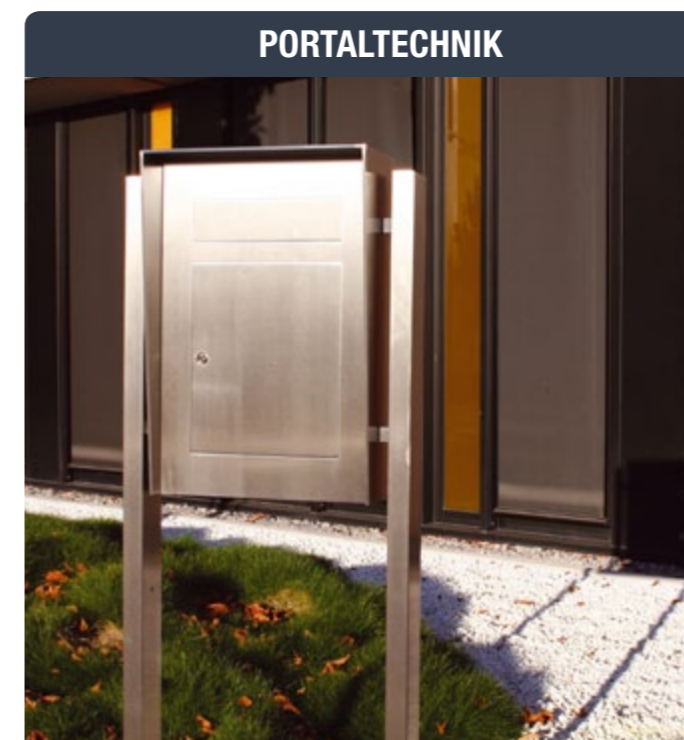

## Duschsystem Miami

DU.1015.MI

Duschsysteme · Shower Systems

Duschesystem Miami Nischenlösung

Duschsystem Miami Systemrollen und Klemmhalter für Laufschiene an Glas

Dieses Duschsystem zeichnet sich durch seine hohe Stabilität und eine maximale Montagefreundlichkeit aus. Konzipiert wurde Miami für Nischenduschen und für Einbausituationen, bei denen eine möglichst breite Duschtür zum Einsatz kommen soll.

Duschsystem Miami Beispiel L-förmiger Aufbau

Duschsystem Miami Detailansicht Stirnseitenbefestigung an Glas

Produktübersicht MWE

Einfach die Kataloge  
**anklicken >**  
und weitere  
Informationen  
erhalten.