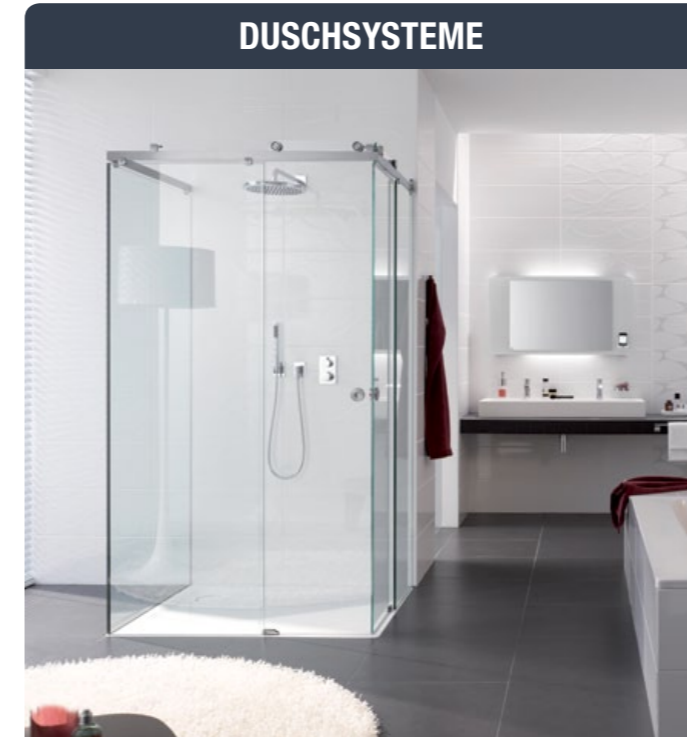

Produktübersicht MWE

Einfach die Kataloge
anklicken >
und weitere
Informationen
erhalten.