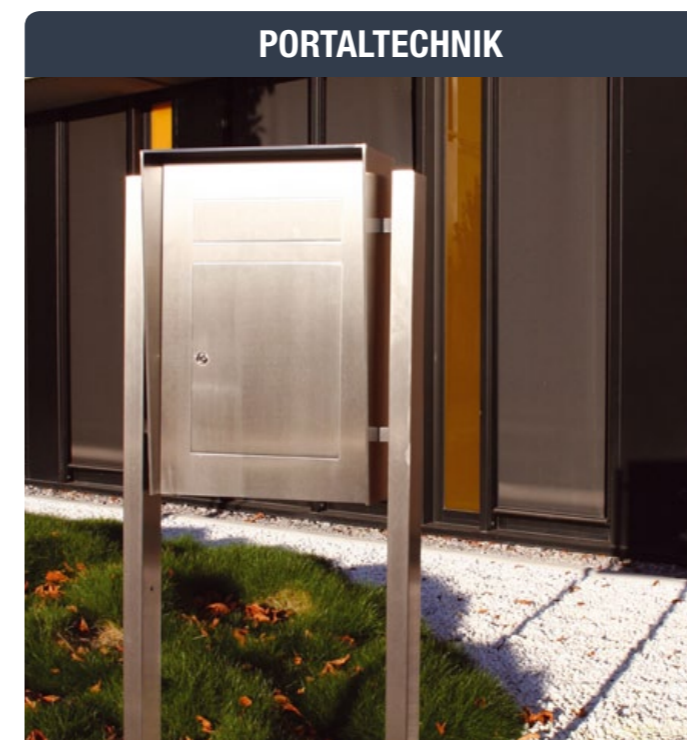

Produktübersicht MWE

Einfach die Kataloge
anklicken >
und weitere
Informationen
erhalten.