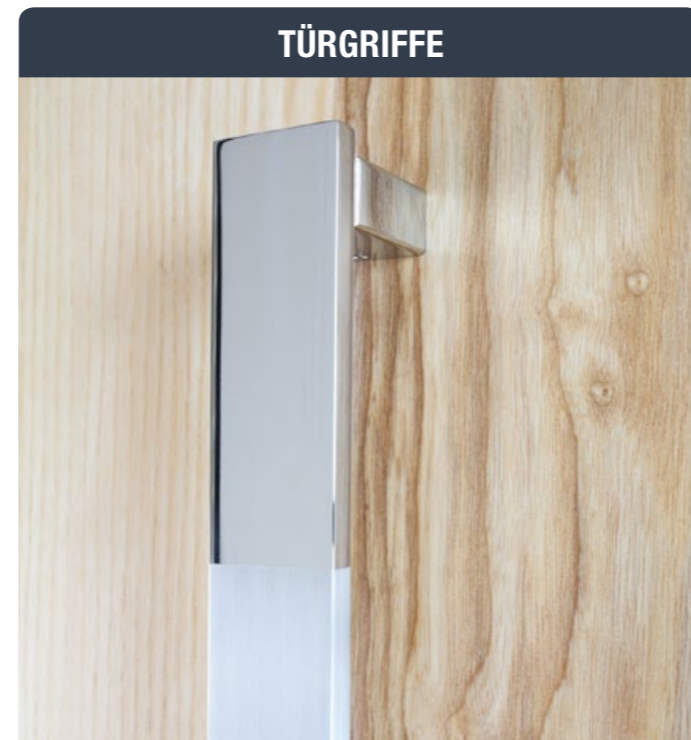

Produktübersicht MWE

Einfach die Kataloge
anklicken >
und weitere
Informationen
erhalten.