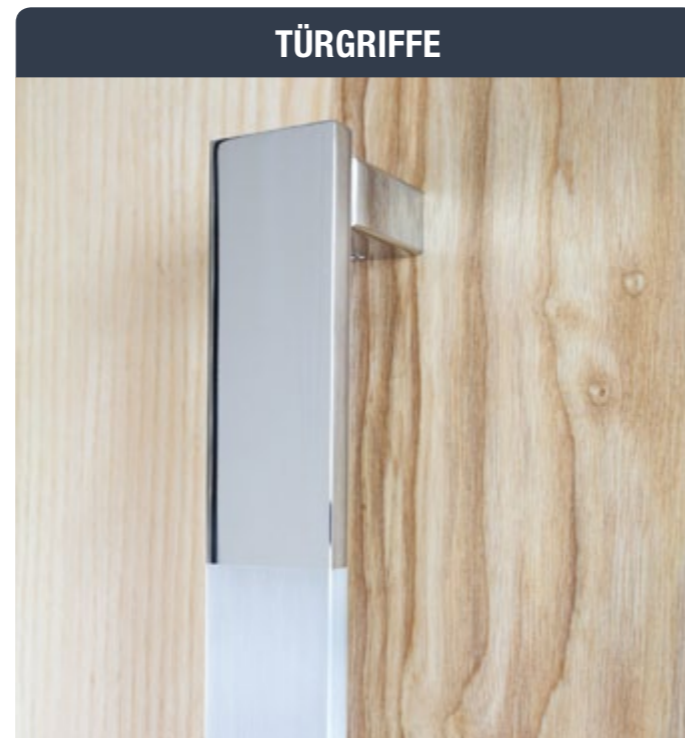

Produktübersicht MWE

Einfach die Kataloge
anklicken >
und weitere
Informationen
erhalten.