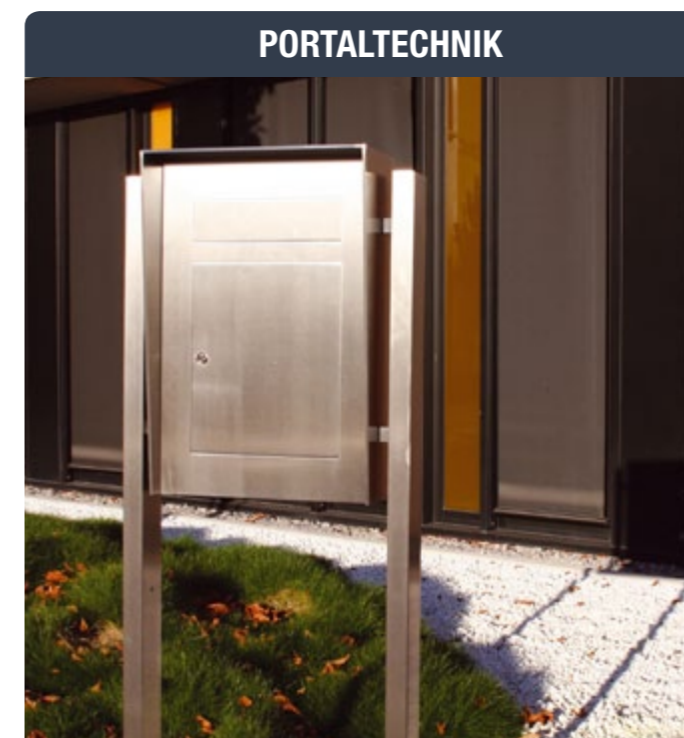

Produktübersicht MWE

Einfach die Kataloge
anklicken >
und weitere
Informationen
erhalten.