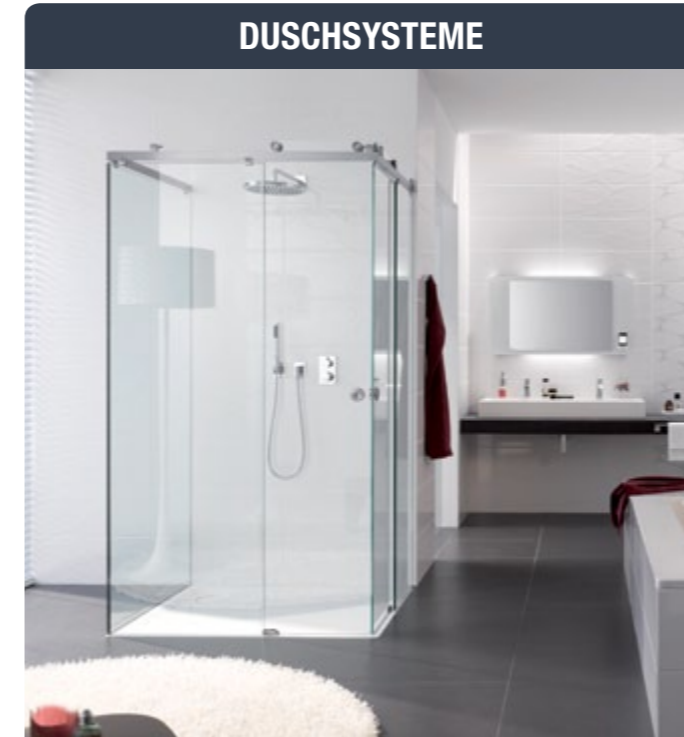

Produktübersicht MWE

Einfach die Kataloge
anklicken >
und weitere
Informationen
erhalten.