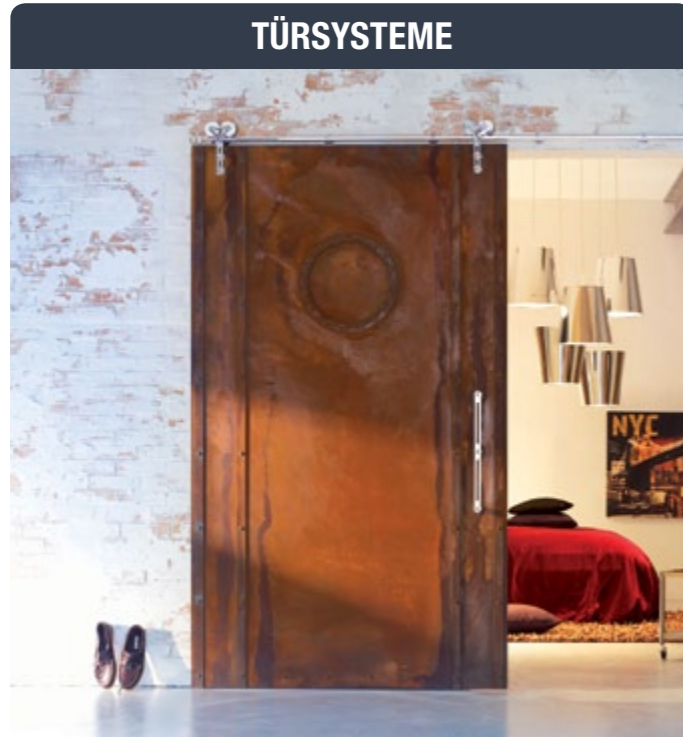

Produktübersicht MWE

Einfach die Kataloge
anklicken >
und weitere
Informationen
erhalten.