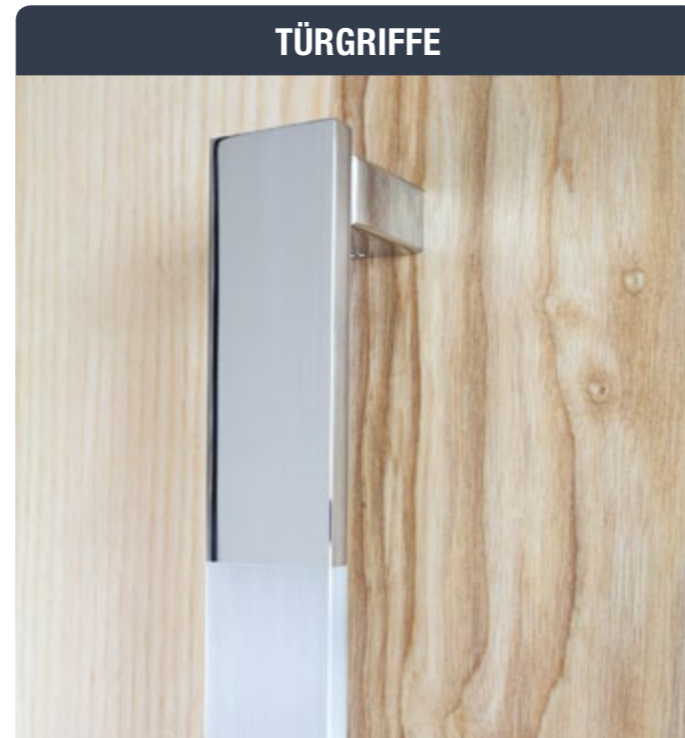

Produktübersicht MWE

Einfach die Kataloge
anklicken >
und weitere
Informationen
erhalten.