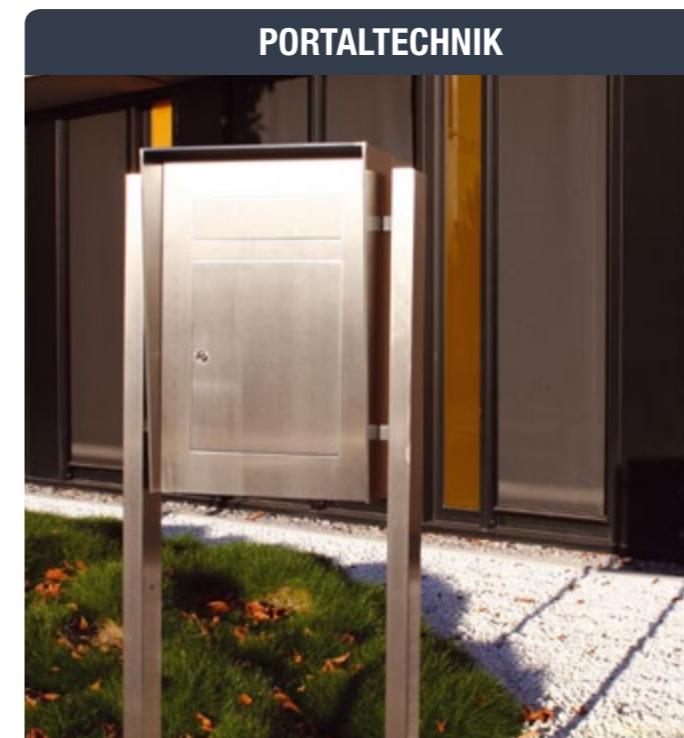

Produktübersicht MWE

Einfach die Kataloge
anklicken >
und weitere
Informationen
erhalten.