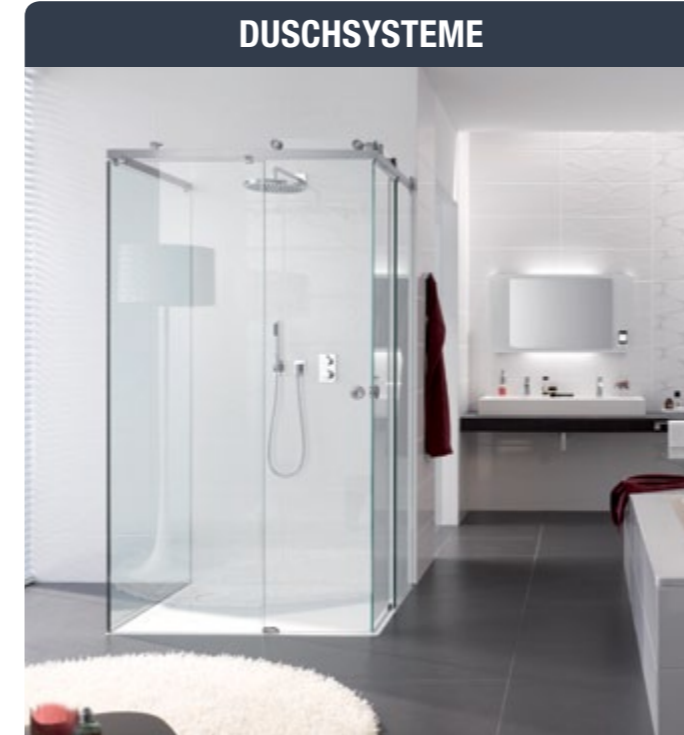

Produktübersicht MWE

Einfach die Kataloge
anklicken >
und weitere
Informationen
erhalten.