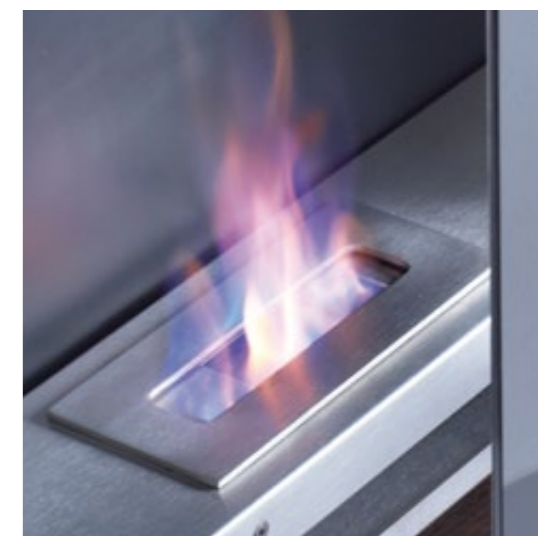

Всё для дома

Интерьер / Полка Dreamwall

Компания MWE разрабатывает высококачественные дизайнерские изделия для интерьера, имеющие уникальную форму и функциональность, а таким образом и незабываемый дизайн и добротность. Вручную обработанная мебель из нержавеющей стали сочетается с материалами из древесины, натурального камня или стекла, и, таким образом, объединяет техническое мастерство с качеством.