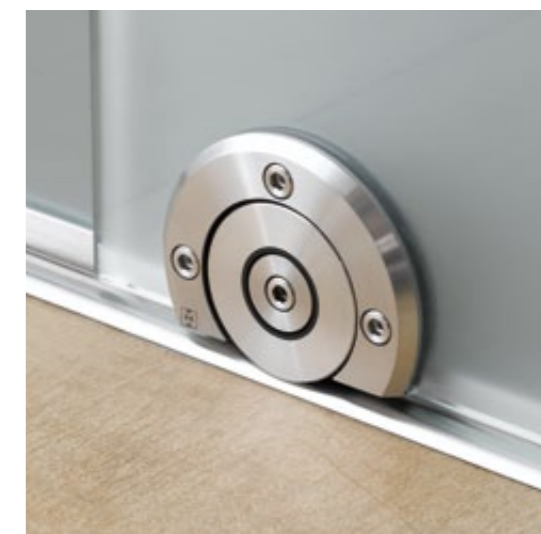

Всё для дома

Лестничные конструкции /
Передвижная роликовая лестница
Quattro

Новая роликовая лестница Quattro SL.6090 особенно проста в эксплуатации. Дополнительно к верхним ведущим кареткам, лестница имеет ролики, находящиеся в нижней части лестницы. Передвижение лестницы, таким образом, значительно упрощено. Встроенный стопорный механизм активируется и предотвращает произвольное ускользание лестницы в момент наступания на нее.

Душевая

Раздвижные двери / System Terra M

Фурнитура Terra M – это идеальное решение для помещений с потолками, не приспособленными к несению дополнительной нагрузки. Характерным признаком системы Terra M являются её полукаретки, закрепленные снизу и несущие на себе стеклянное полотно. Нижний рельс может быть прикреплен к полу с помощью винтов или клея.