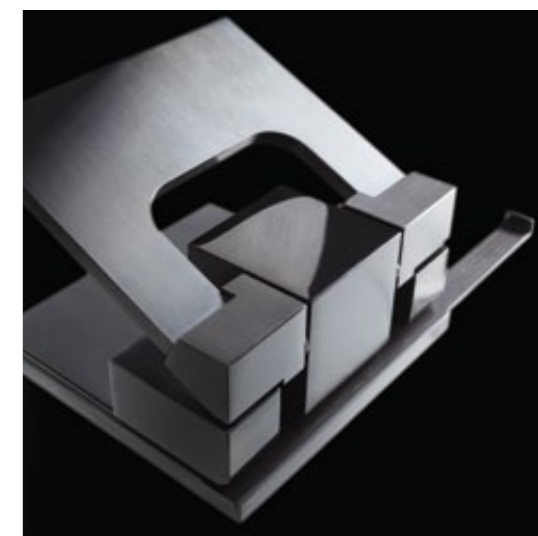

Всё для дома

Аксессуары / Шахматный набор и дырокол „Siena“