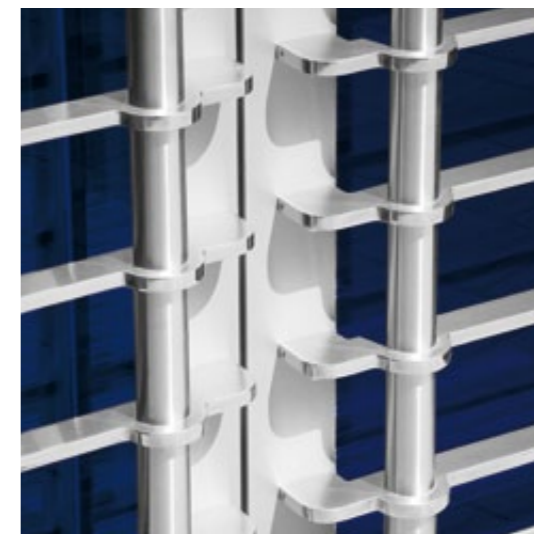

Ручки-стилеты | Ручки с запирающим механизмом снизу