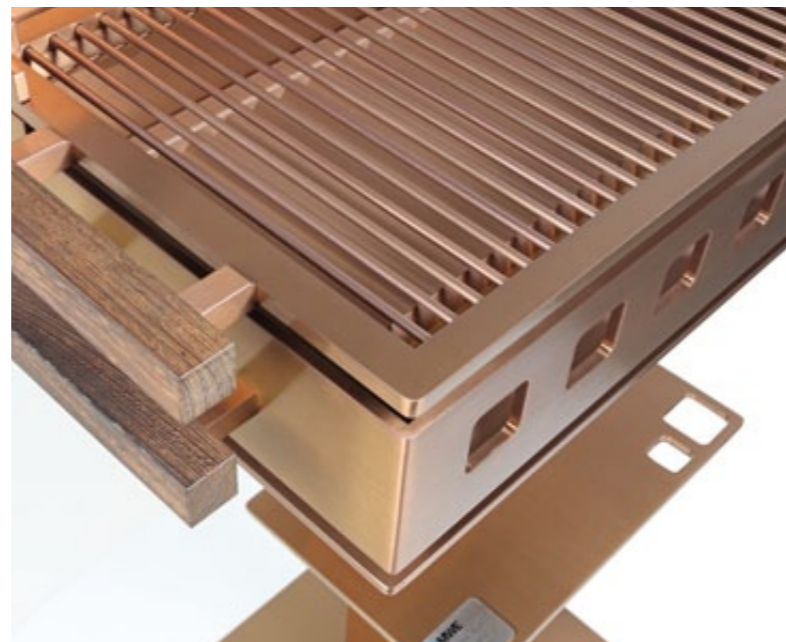

Увеличенное изображение гриль Diabolo, матовая медь